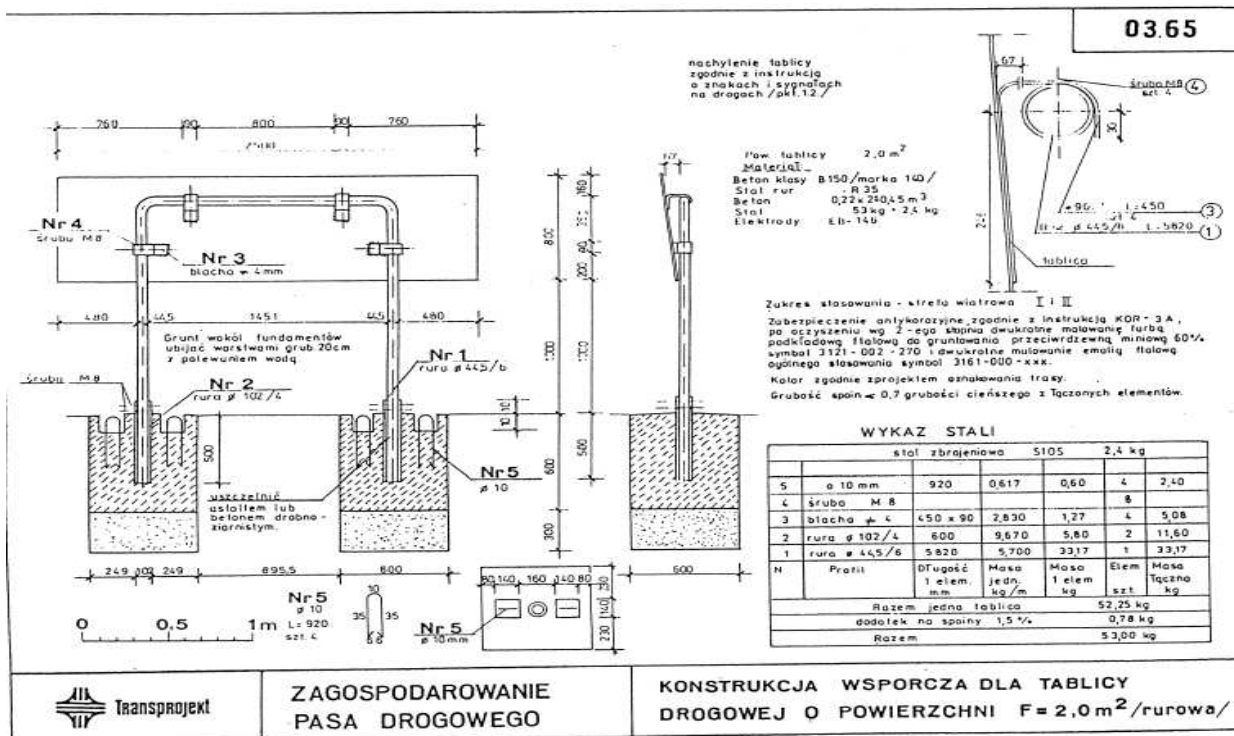

SKŁADY „ZELIWIARZ”

5. 364. I. CENNIK PODSTAWOWY DROGOWNICTWO

KPED 03.65, KONSTRUKCJA WSPORCZA DLA TABLICY DROGOWEJ O POWIERZCHNI F=2,0M², ZAGOSPODAROWANIE PASA DROGOWEGO.

EDYCJA I 2013. STAN NA DZIEŃ 2013.01.01